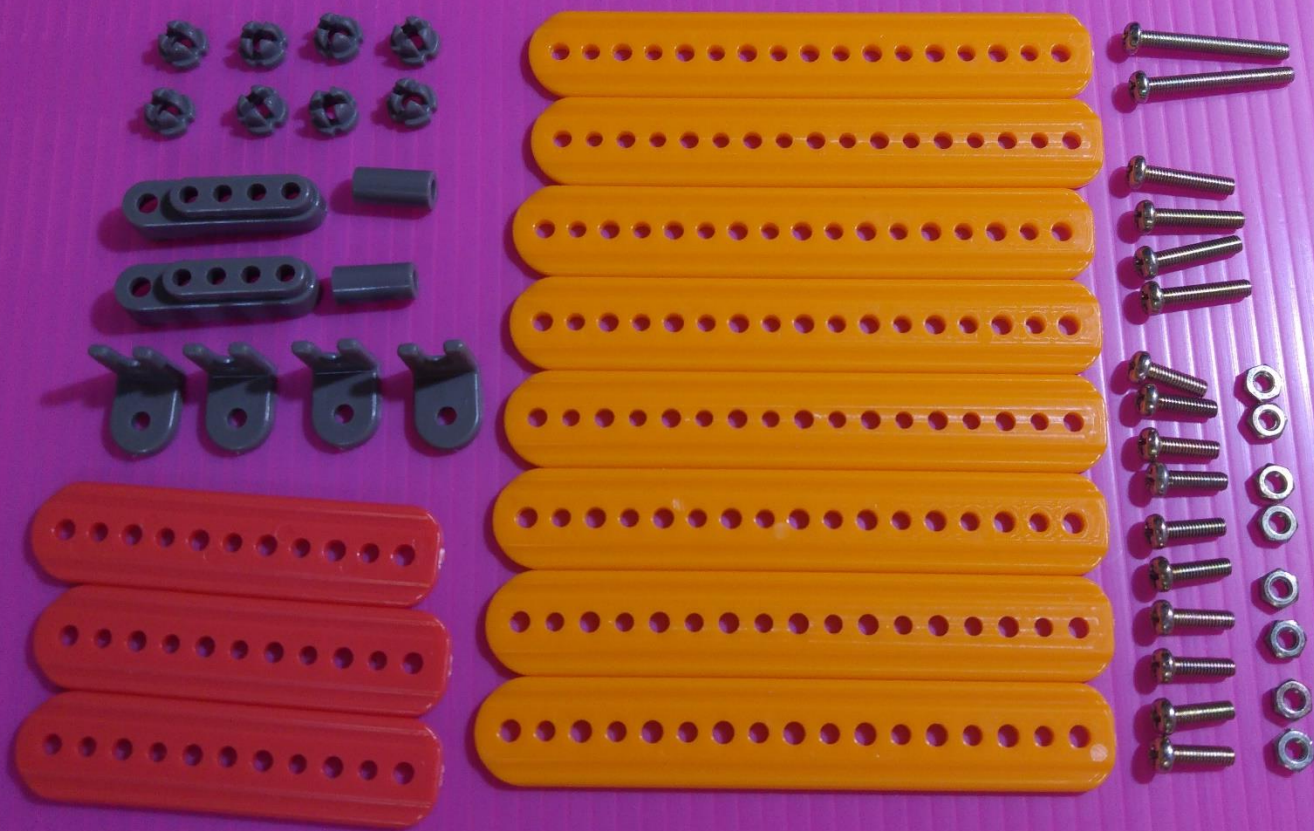

百變機器人 毛毛蟲

屏東縣立枋寮高級中學
教師自造者社群

準備零件

螺絲及螺帽：
2支M3x25mm

4支
M3x15mm

10支
M3x10mm

螺帽x8