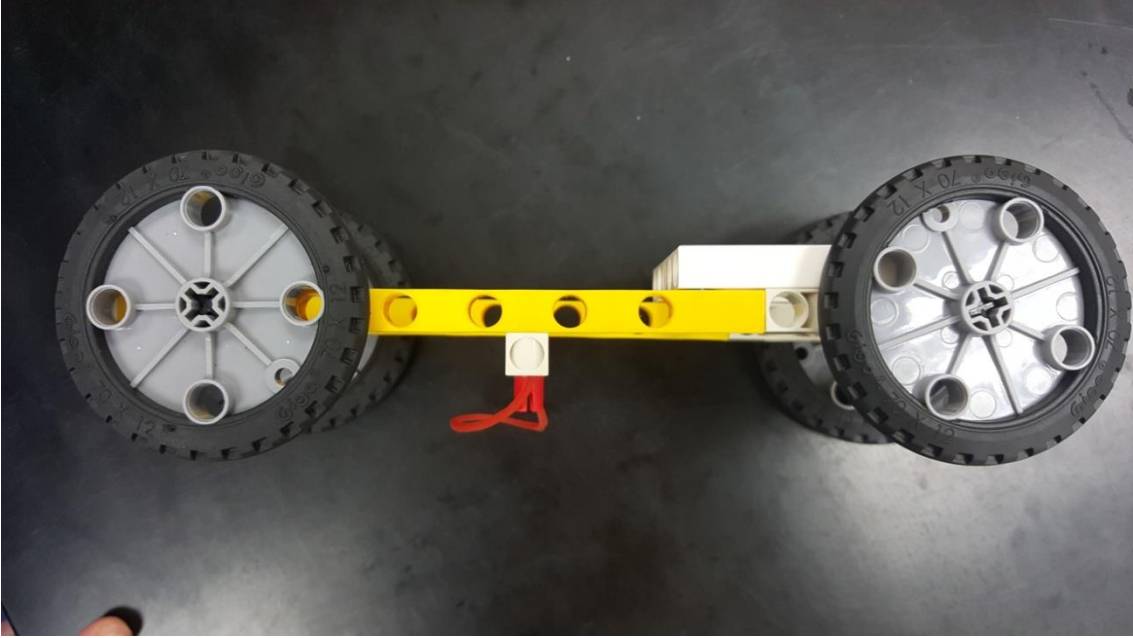

不吃電的動力來源

提示

彈力投擲車設計與實作

- 利用積木及簡易科學原理，設計能夠進行投籃。

零件材料表

製作流程

彈力投石車完成圖