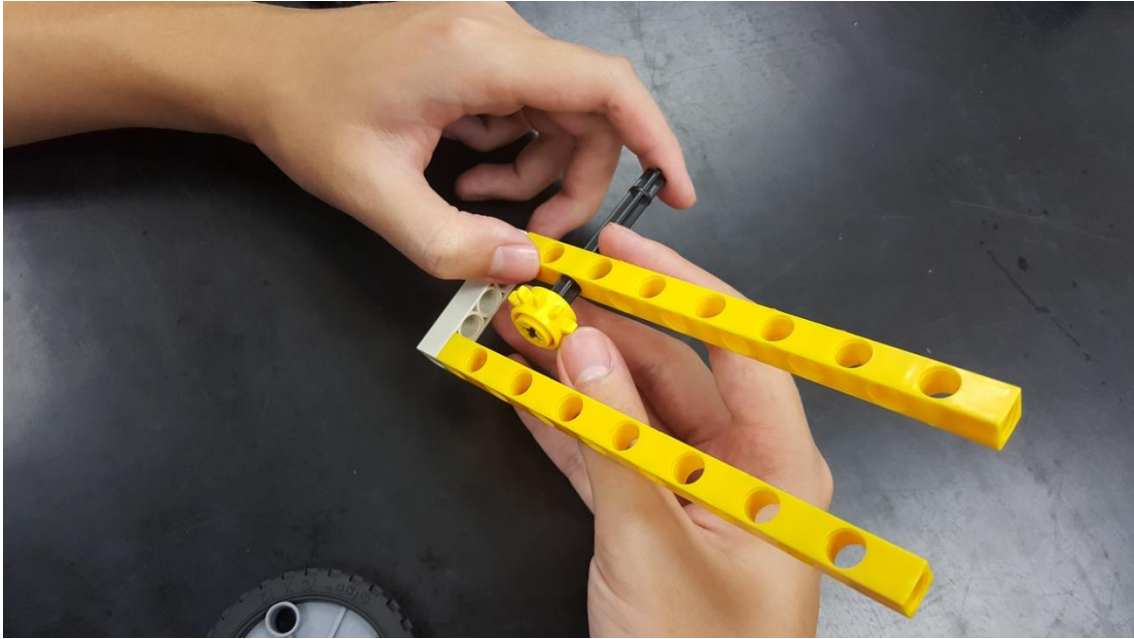

不吃電的動力來源

提示

彈力投擲車設計與實作

- 利用積木及簡易科學原理，設計能夠進行投籃。

零件材料表

製作流程

彈力投石車完成圖