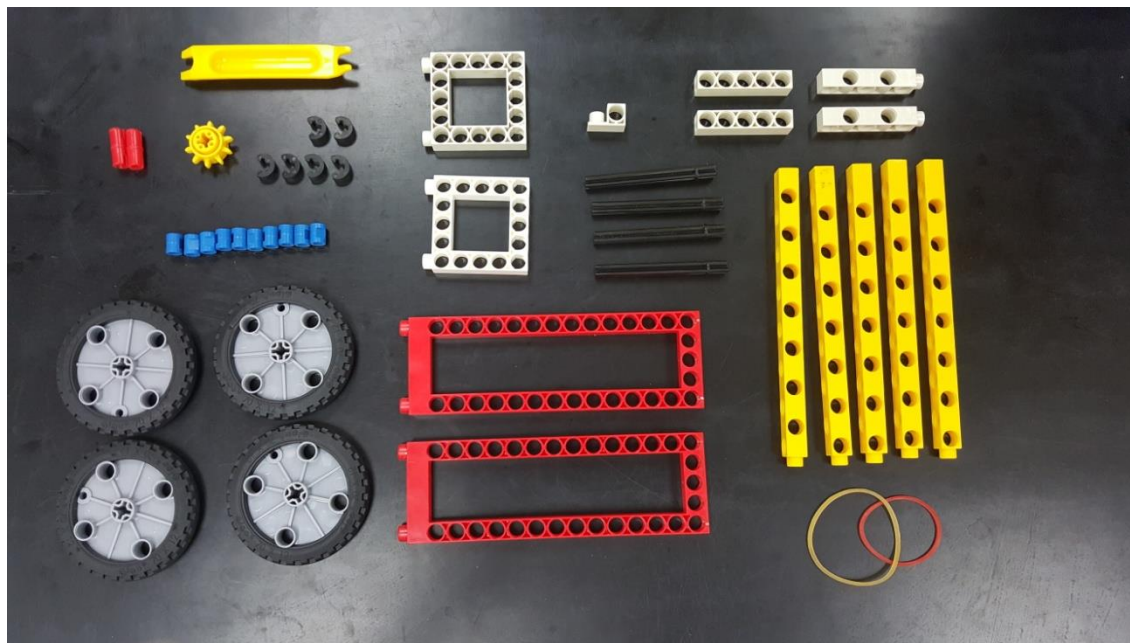

不吃電的動力來源

提示

彈力投擲車設計與實作

- 利用積木及簡易科學原理，設計能夠進行投籃。

零件材料表

製作流程

彈力投石車完成圖