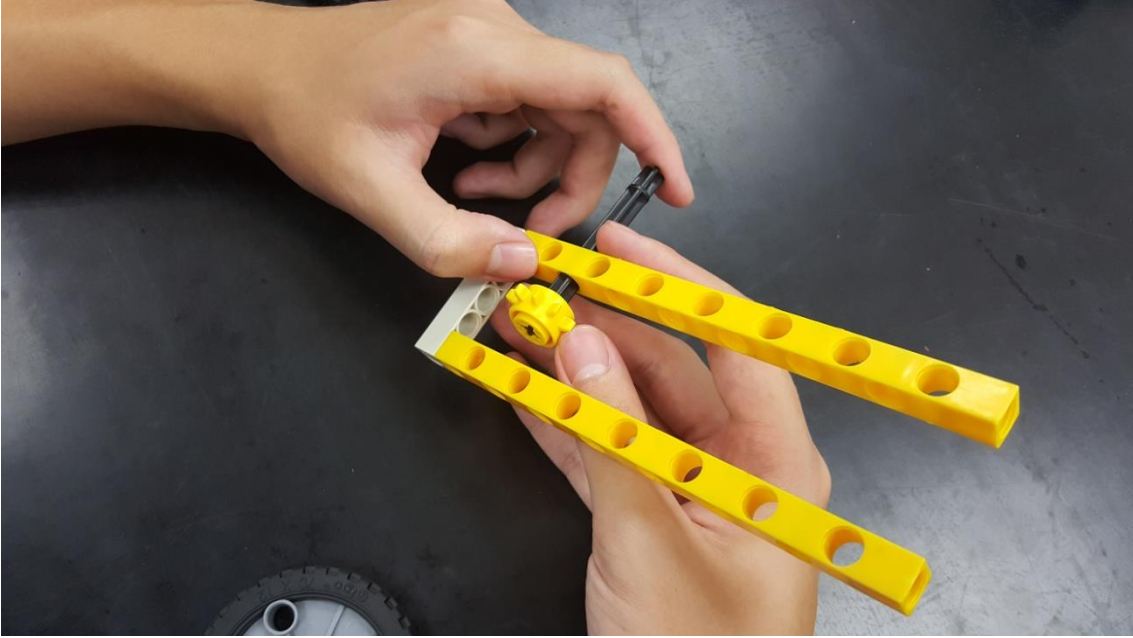

不吃電的動力來源

提示

彈力投擲車設計與實作

- 利用積木及簡易科學原理，設計能夠進行投籃。

零件材料表

製作流程

彈力投石車完成圖